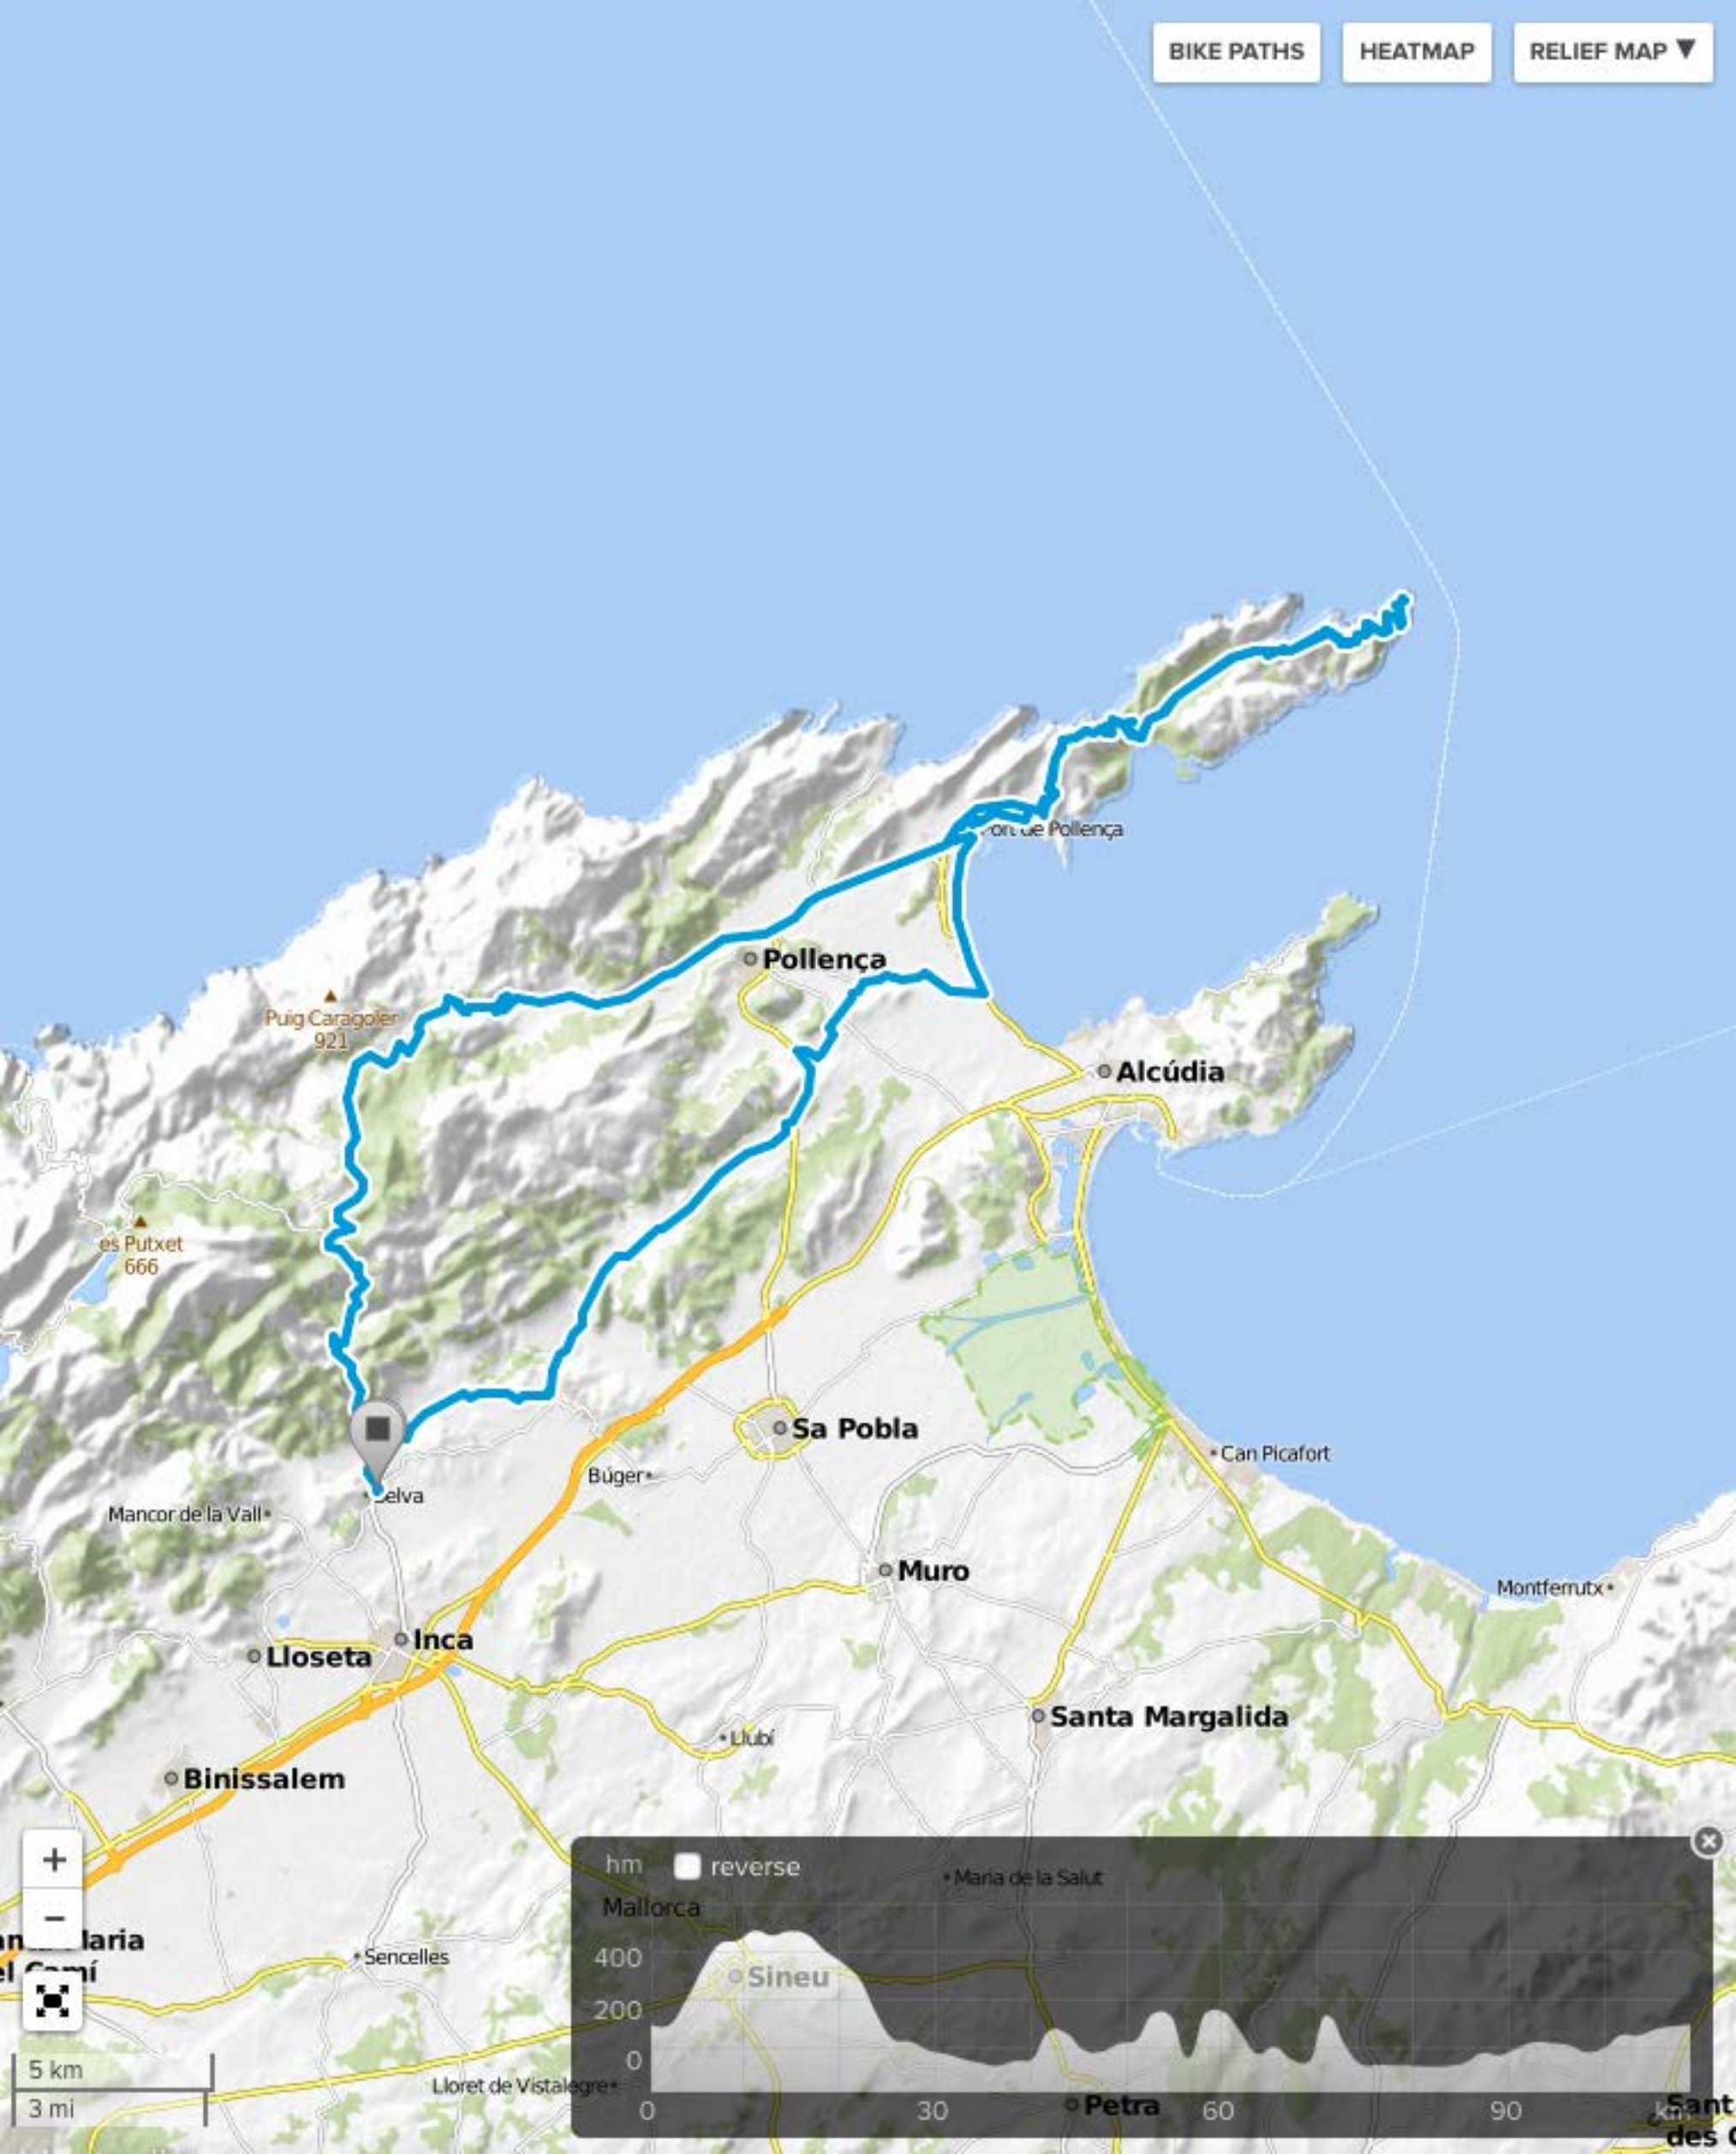

BIKE PATHS

HEATMAP

RELIEF MAP ▼

Puig Caragoler 921

es Putxet 666

Pollença

Alcúdia

Sa Pobla

Lloseta

Inca

Binissalem

Muro

Santa Margalida

Búger

Llubi

Can Picafort

Montferrutx

hm reverse

Mallorca

Sineu

Maria de la Salut

Petra

90

Sant des C

+

-

5 km

3 mi

Lloret de Vistalegre