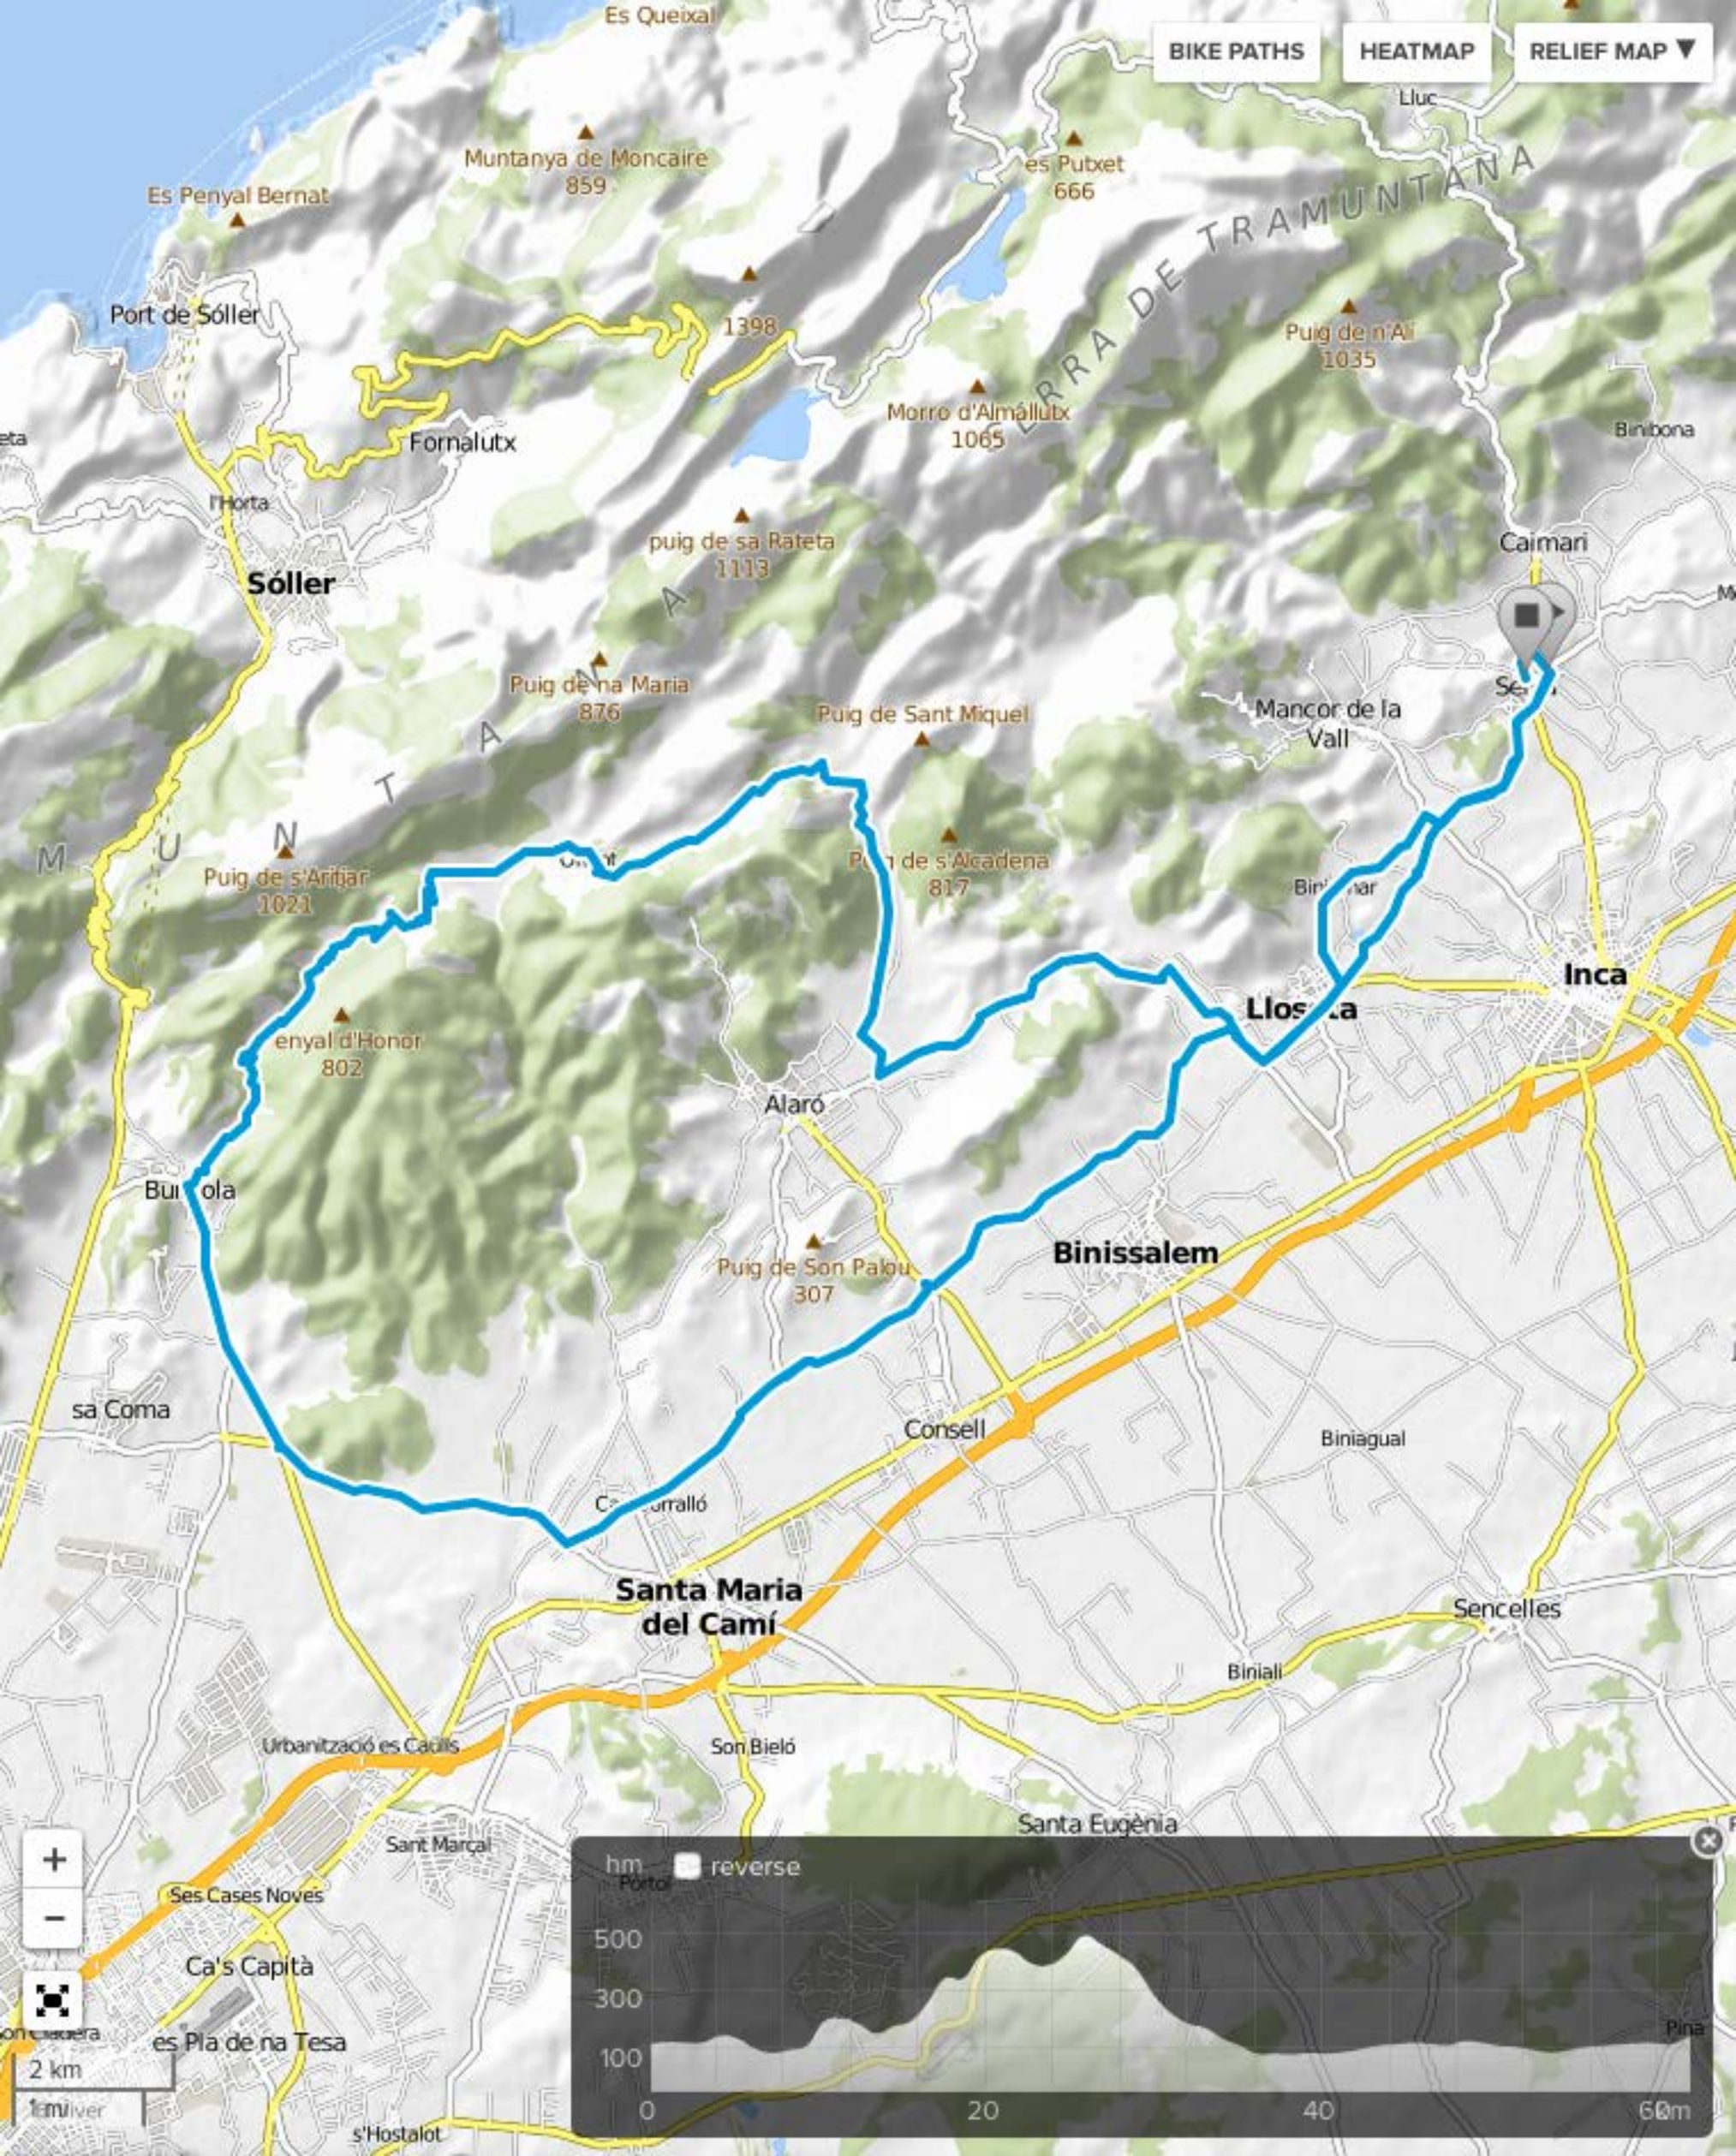

BIKE PATHS

HEATMAP

RELIEF MAP

2 km  
1m  
s'Hostalot