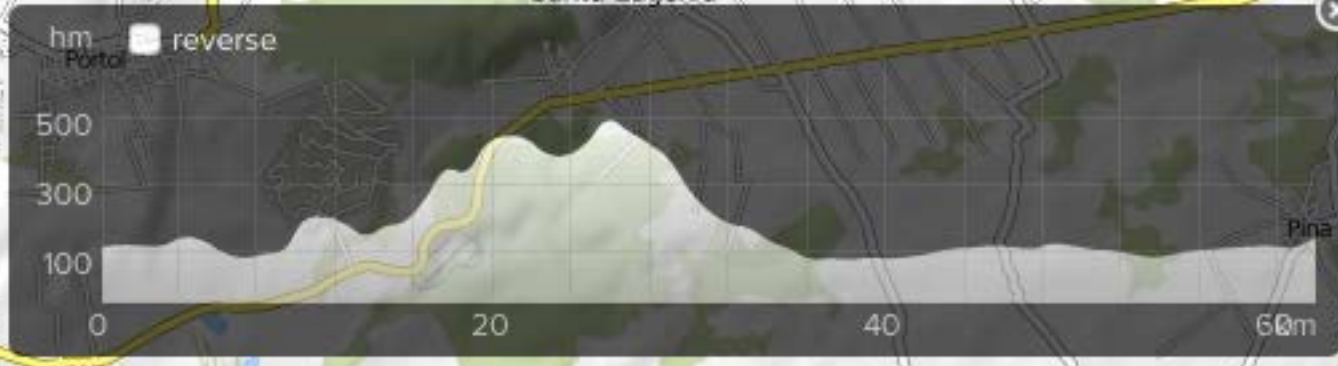

BIKE PATHS

HEATMAP

RELIEF MAP

2 km  
1m  
s'Hostalot